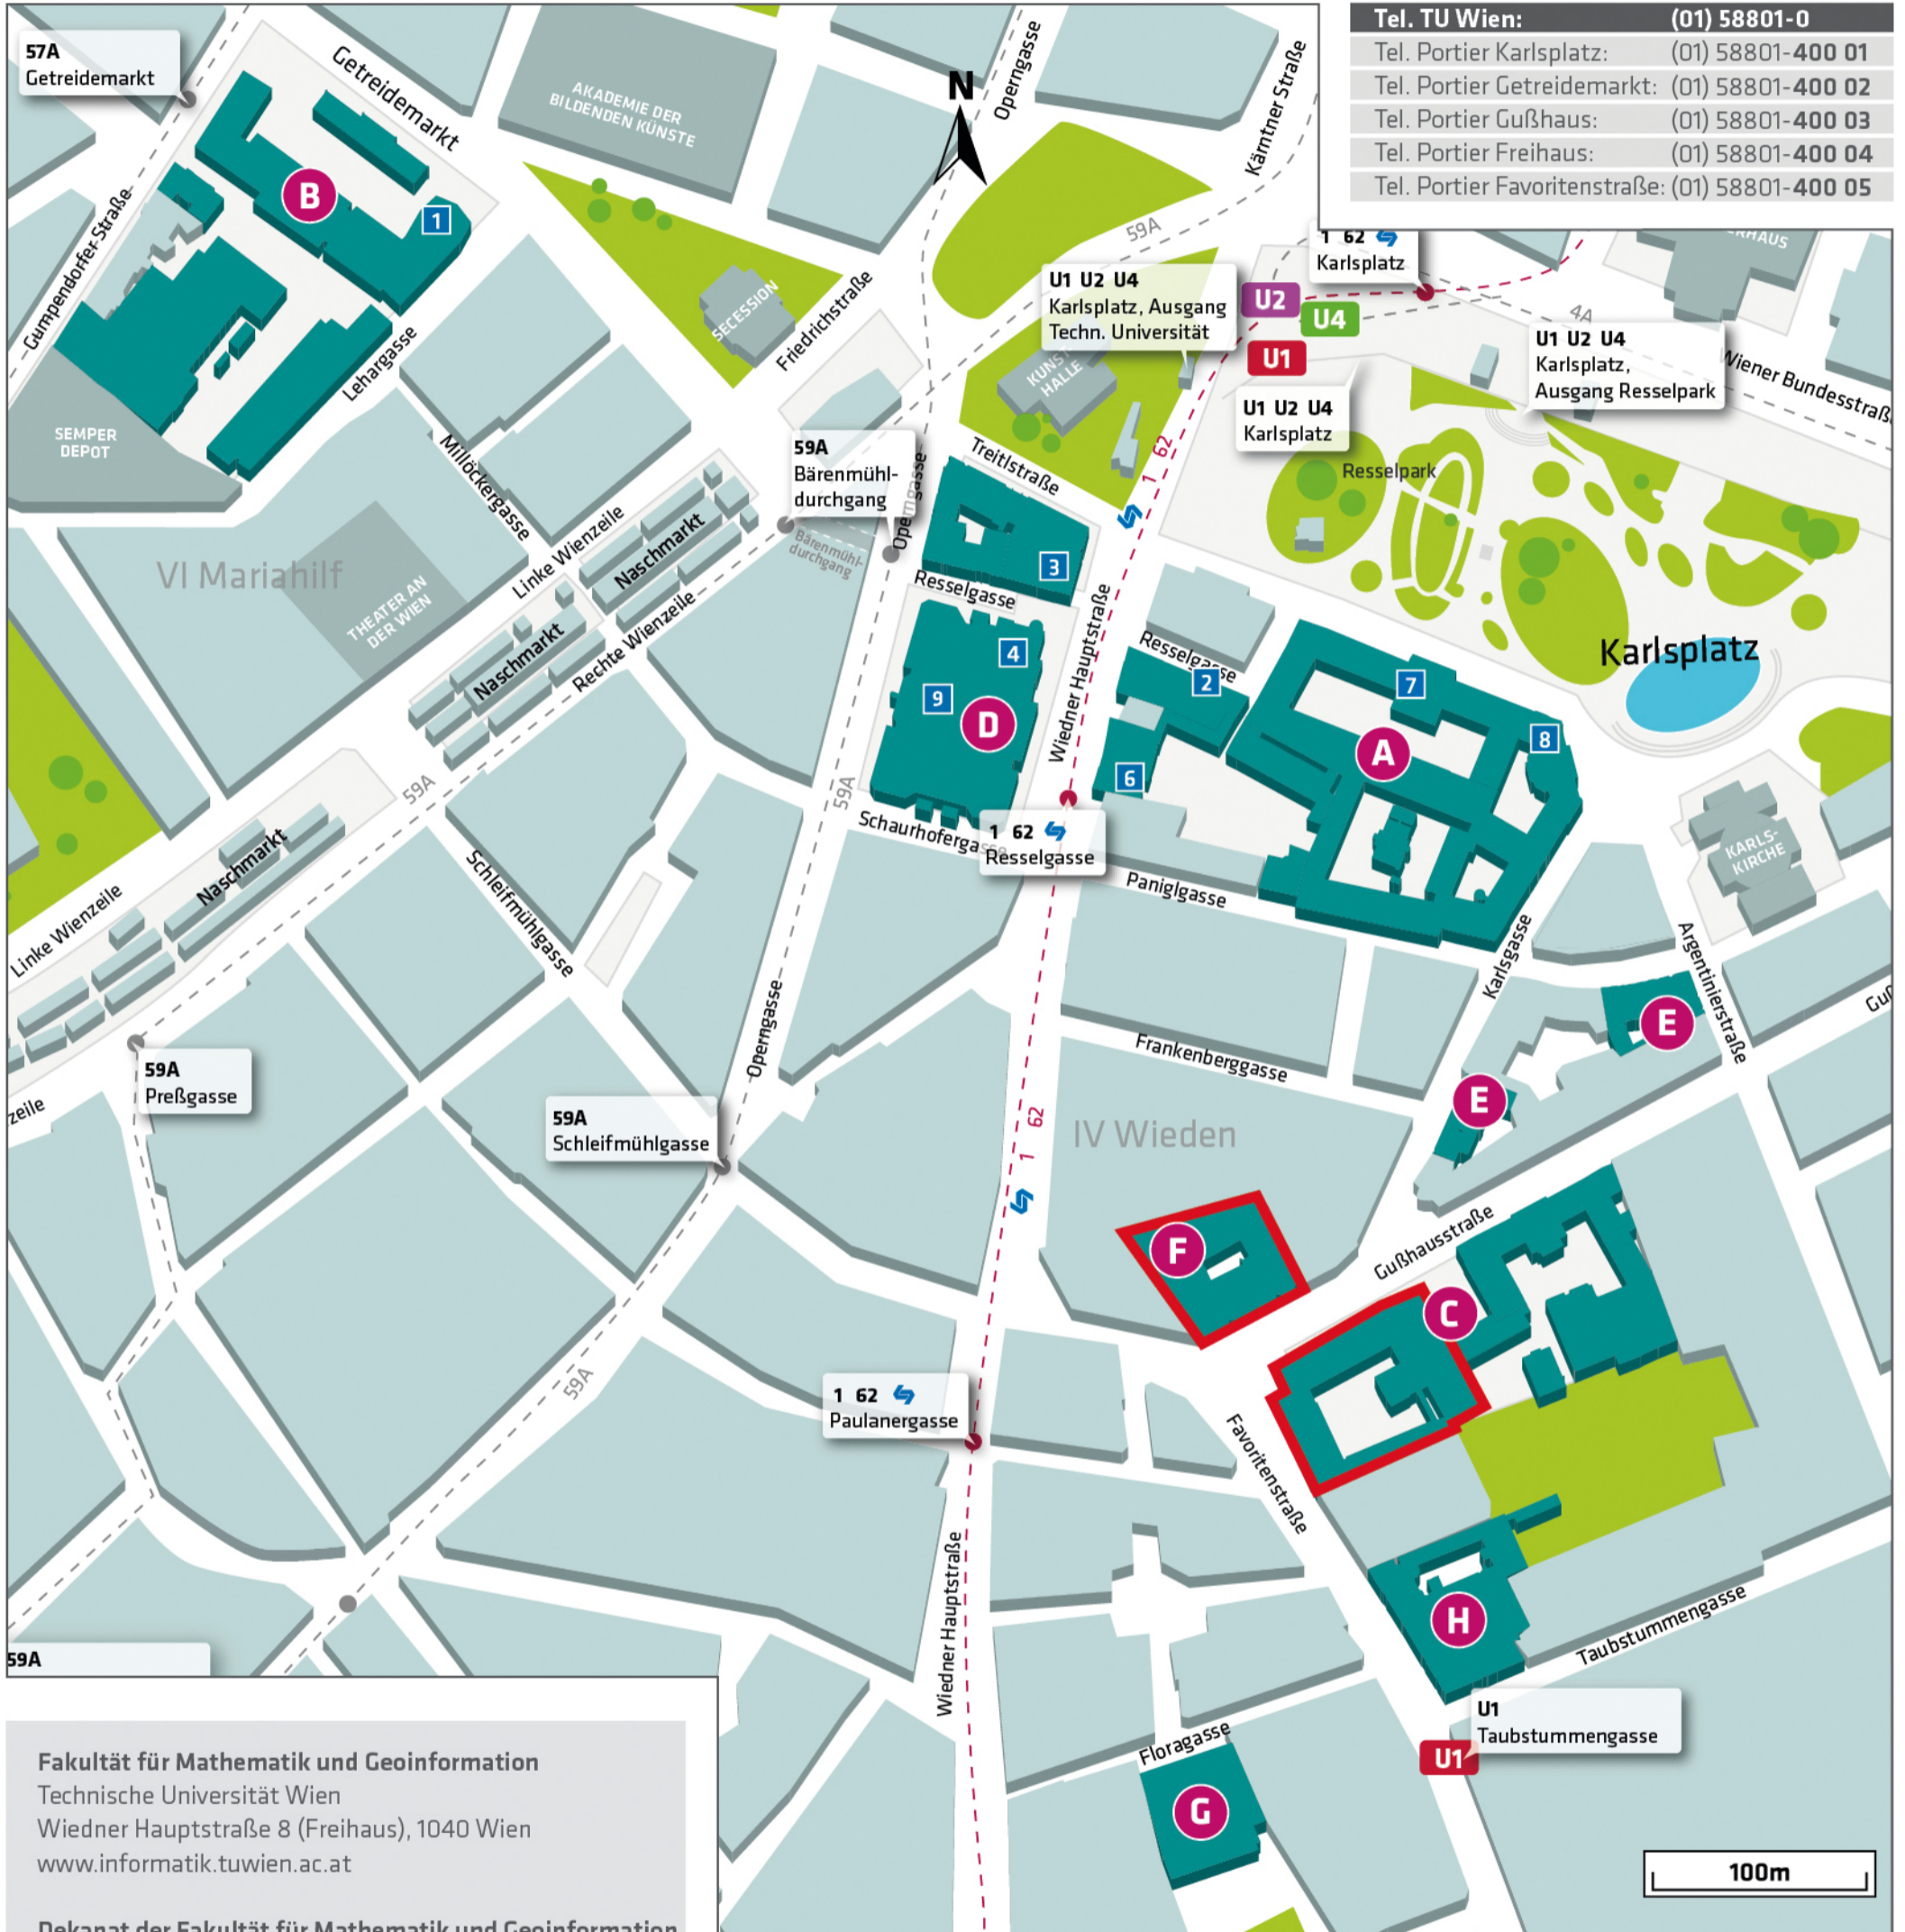

# Standortübersicht TU Wien – Fakultät für Mathematik und Geoinformation

Tel. TU Wien:	(01) 58801-0
Tel. Portier Karlsplatz:	(01) 58801-400 01
Tel. Portier Getreidemarkt:	(01) 58801-400 02
Tel. Portier Gußhaus:	(01) 58801-400 03
Tel. Portier Freihaus:	(01) 58801-400 04
Tel. Portier Favoritenstraße:	(01) 58801-400 05

Legende	
U4 U-Bahn-Station	Straßenbahn
Lokalbahn	Bus
Gebäude der TU	Fakultät für Mathe & Geo-

- A IV., Karlsplatz 13 (Hauptgebäude)
- 1 Audimax
- B VI., Getreidemarkt 9
- 2 GUT Arbeitsmedizinisches- und Sicherheitstechnisches Zentrum
- C IV., Gußhausstraße 25–29 (Altes & Neues EI)
- 3 Bibliothek
- D IV., Wiedner Hauptstraße 8–10 (Freihaus)
- 4 Mensa
- E IV., Argentinierstraße 8, Karlsgasse 11–13
- 5 Lehrmittelzentrum
- F IV., Gußhausstraße 28–30
- 6 Kindergarten
- G IV., Floragasse 7
- 7 Festsaal
- H IV., Favoritenstraße 9–11
- 8 Studienabteilung
- I IV., Theresianumgasse 27
- 9 Dekanat
- J II., Stadionallee 2 (Atominstut)